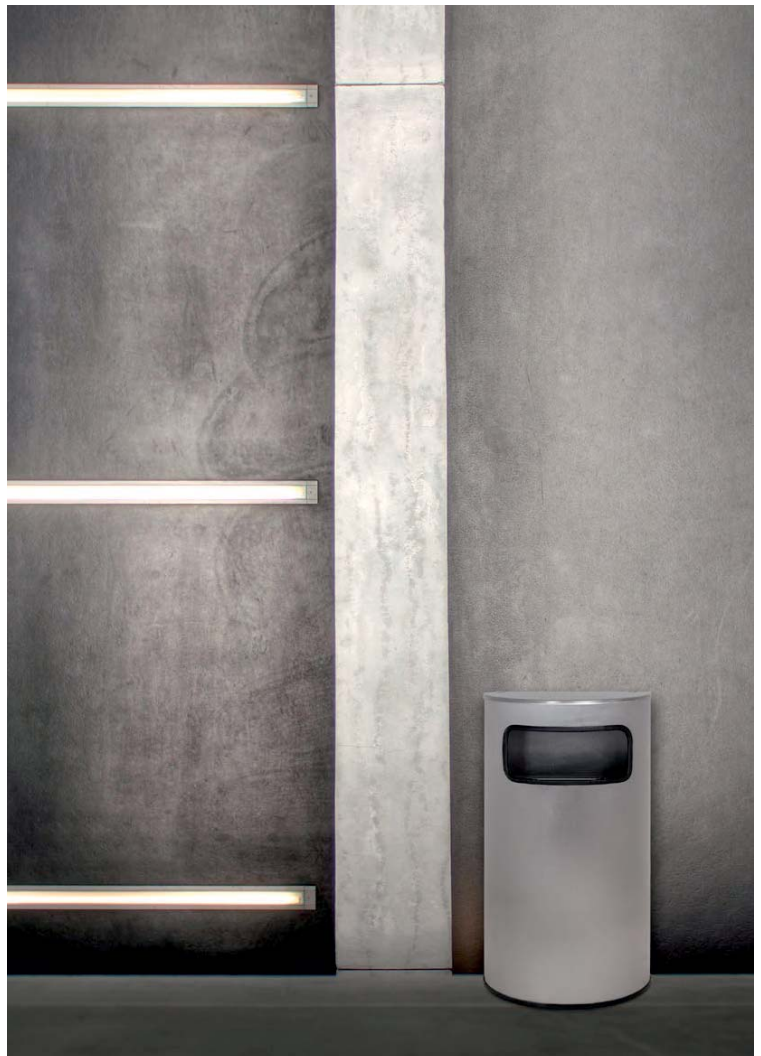

PAPELEIRAS

P pintura epoxy cores sob consulta

i aço inox escovado ou brilhante

— **Papeleira com tampa basculante**
A 630 x L x 281 x F 330 mm

— **Papeleira com tampa basculante**
A x 665 x L 225 x F 310 mm

— **Papeleira com tampa e pedal**
A x 705 x L 320 x F 320 mm

PAPELEIRAS

PAPELEIRAS

P pintura epoxy cores sob consulta

i aço inox escovado ou brilhante

A altura x **d** Diâmetro medidas em milímetros (mm)

065i

— **Papeleira com tampa e pedal**
A 600 x L x 470 x F 360 mm

— **Papeleira semi-circular**
A x 820 x L 230 x F 450 mm

— **Papeleira cônica**
Altura 570 x ø380 mm