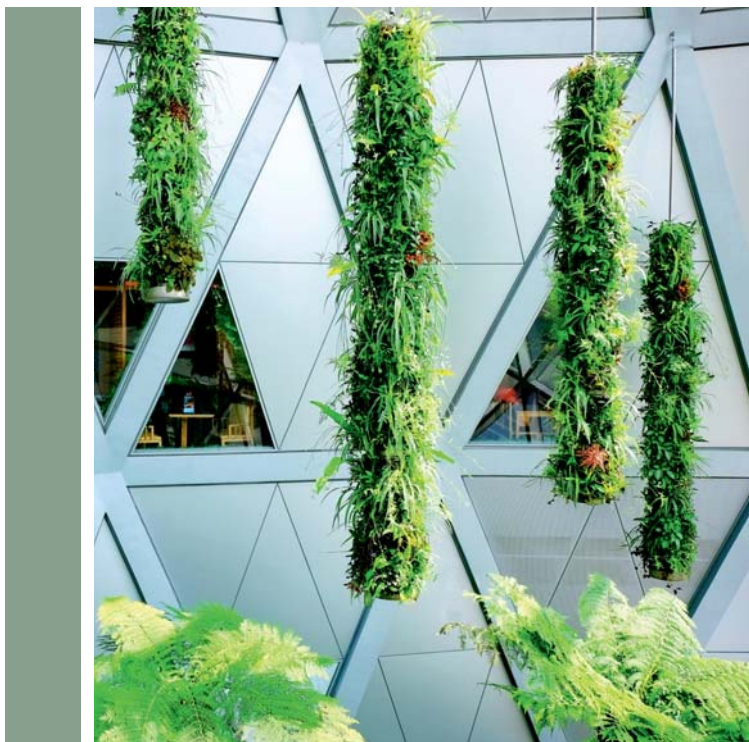

ECOPONTOS

- **P** pomyagopy ceges sob consulta
- **I** algo inox escovado ou brilhante
- **A** Altura x Diâmetro medidas em milímetros (mm)

UNI 9i

UNI 9P

Contendor individual de reciclagem seletiva com tampa
Altura 750 x ø300 mm

ECOJEC 3 | ECOJEC 4

ECOJEC 5

Ecoponto redondo com 2 ou 3 entradas de reciclagem seletiva
Altura 800 x ø500 mm

ECOPONTOS

ECO 10P

ECO 10P
A x 960 x L 250 x F 1020 mm

FLOREIRAS