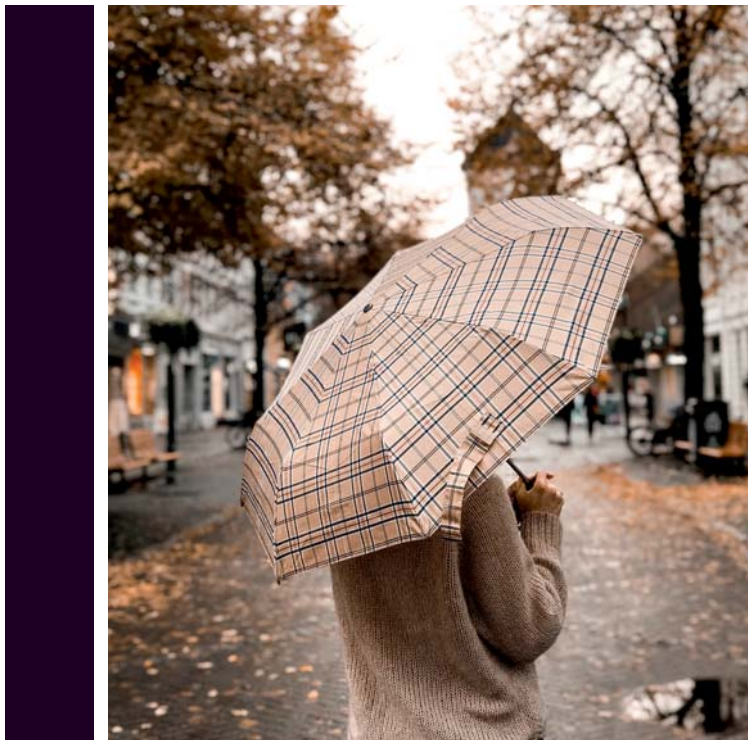

17/14P
6 ganchos simples
A 50 x L 90 x F 750 mm

17/14i
6 ganchos simples
A 50 x L 90 x F 750 mm

Cabide de parede

PORTA GUARDA-CHUVAS

PORTA GUARDA-CHUVAS

- P** pintura epoxy cores sob consulta
- i** aço inox escovado ou brilhante
- A** altura x L largura x F frente medidas em milímetros (mm)