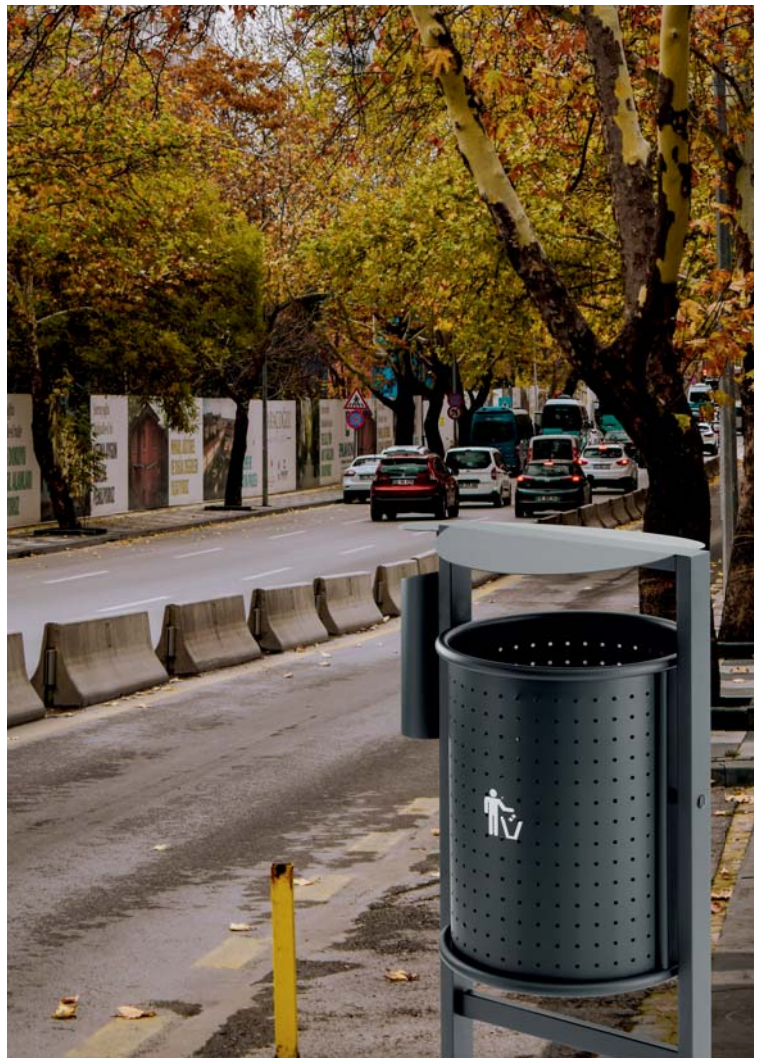

- **P** pintura epoxy cores sob consulta
- **i** aço inox escovado ou brilhante
- **A** altura x L largura x F frente medidas em milímetros (mm)
- **Ø** Altura x Ø Diâmetro medidas em milímetros (mm)

- **P** pintura epoxy cores sob consulta
- **i** aço inox escovado ou brilhante
- **A** altura x L largura x F frente medidas em milímetros (mm)