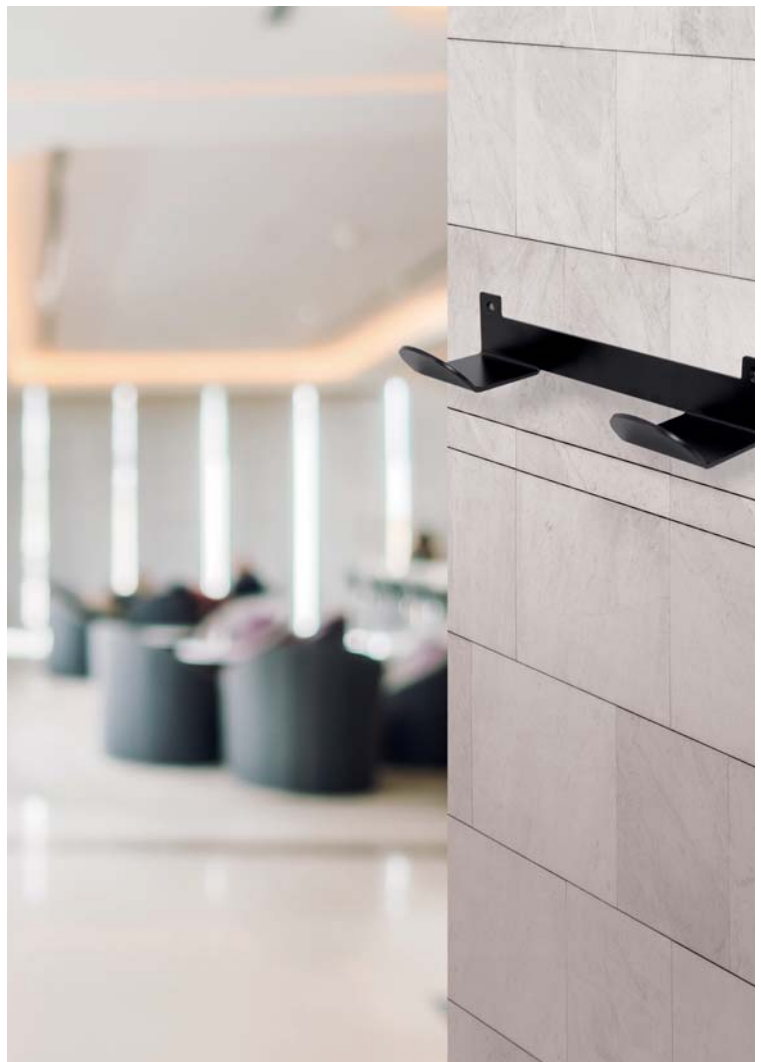

Cabide de parede

PORTA GUARDA-CHUVAS