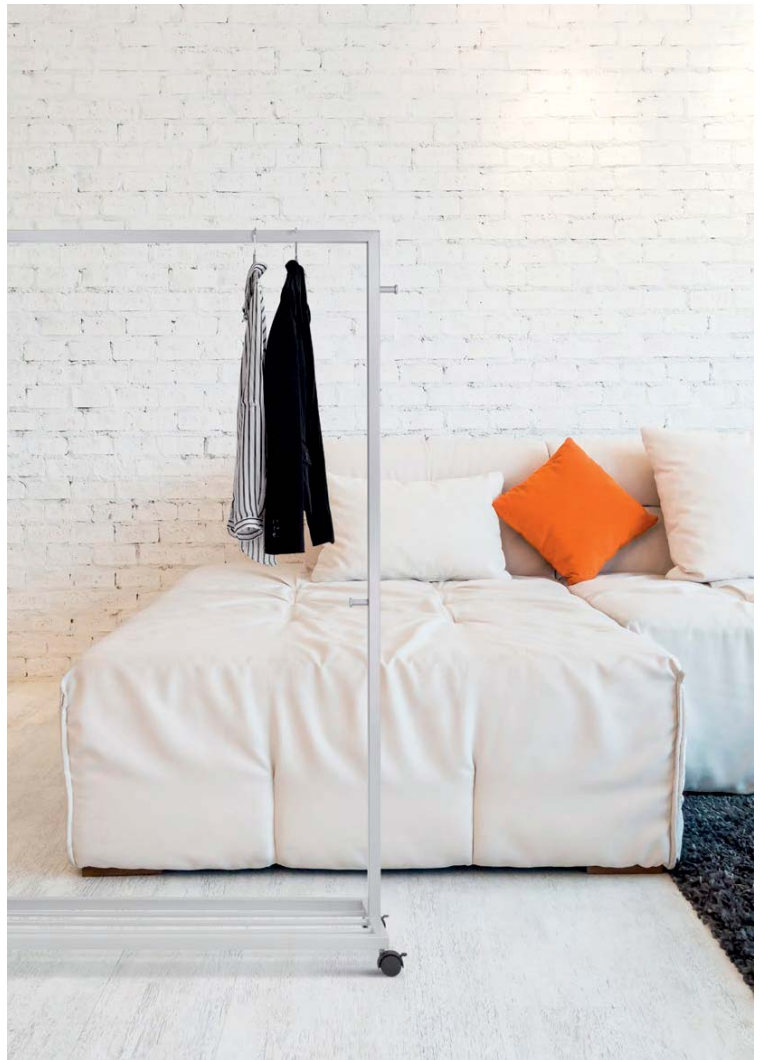

BENGALEIROS

P pintura epoxy cores sob consulta

i aço inox escovado ou brilhante

A altura x **L** largura x **F** frente medidas em milímetros (mm)

CABIDES DE PAREDE